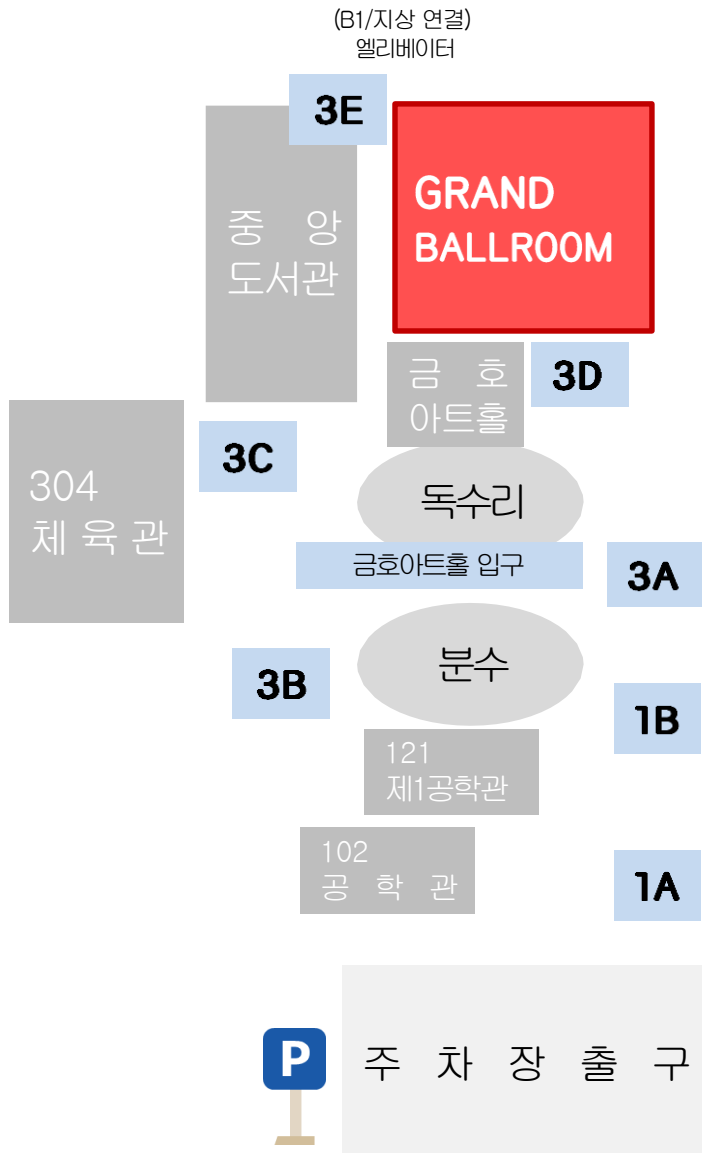

연세 백양로 플라자

서울시 서대문구 연세로 50 백양로 지하2층 02.2123-8051~2

지하철

2호선 신촌역 2번출구 (도보 15분)

2호선 이대역 2번출구

버스

연세대학교/ 연세대학교 앞/ 세브란스 병원
 153,163,171,272,470,601,606,672,273,700
 707,710,750A,750B
 751,172,6714,7737,9714,M6724,M7106,M7119
 1000,1100,1200,1900,2000,2000-1

주차

연세대학교 정문 - 백양로 지하주차장 이용 연세대학교 남문 - 공학원주차장 B3 백양누리연결

B2, N2구역
(중앙도서관, 백양관)

B1/지상연결
엘리베이터 (3E)

THE
LOUNGE

회의실

대기실
예약실

GRAND
BALLROOM

전시장

문구점

에스
컬레
이터

금호아트홀

B1,B2,지상
연결 엘리베이터

B2, L2구역

파
리
바
게
트

스타벅스

B1/B2연결
엘리베이터
(학생회관 앞)

주차장 D구역

- 자가용
백양로 지하주차장 이용(B2,N2,D구역 근처 이용)

-도보

정문 직진 100m 학생회관(우리은행,우체국) 앞 에스컬레이터이용
지하1층